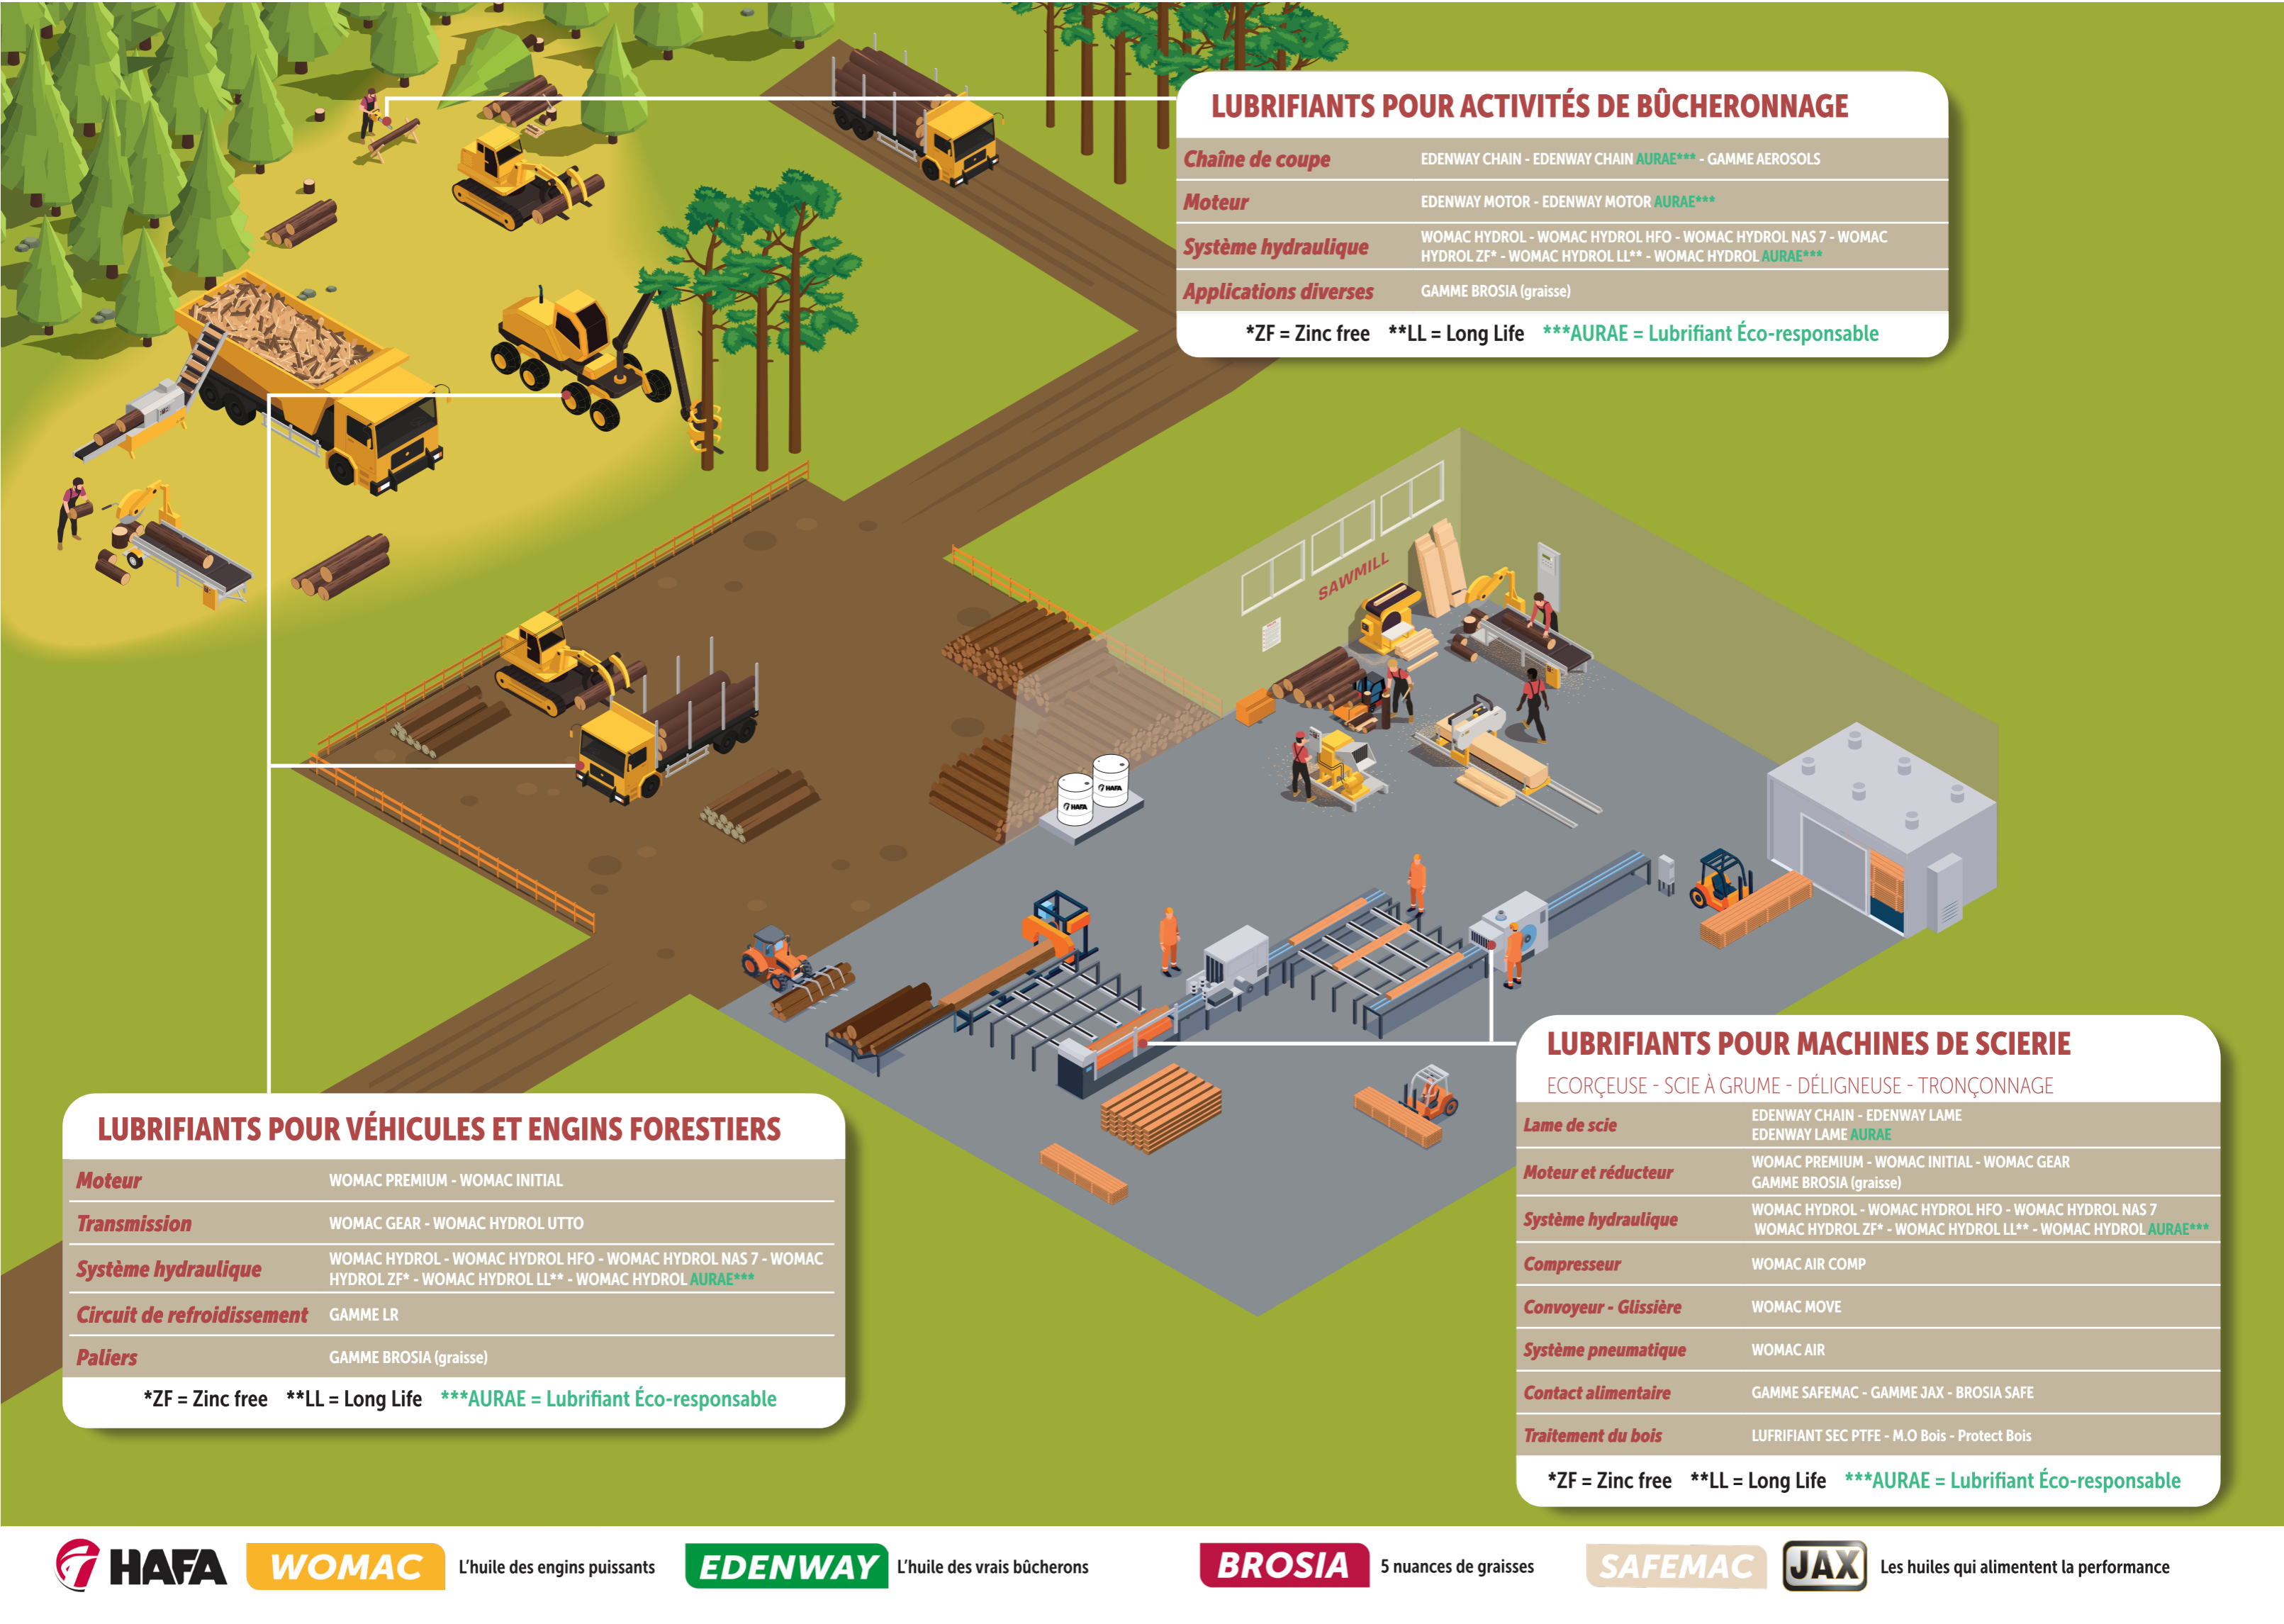

LUBRIFIANTS INDUSTRIE DU BOIS

Les machines d'exploitations forestières qui ont accompagné votre développement sont devenues aujourd'hui des concentrés d'innovation technologique de haute performance... et d'une haute valeur qu'il convient d'entretenir avec la plus forte attention.

Pour vous-mêmes ou pour vos clients, la gamme Industrie du bois HAFA, reflet de l'expertise reconnue de HAFA auprès des professionnels de l'ensemble des métiers du bois et des filières de transformation, est le gage d'une performance préservée de vos équipements et d'un accompagnement au plus près de vos problématiques quotidiennes.

LUBRIFIANTS POUR ACTIVITÉS DE BÛCHERONNAGE

Chaîne de coupe	EDENWAY CHAIN - EDENWAY CHAIN AURAE*** - GAMME AEROSOLS
Moteur	EDENWAY MOTOR - EDENWAY MOTOR AURAE***
Système hydraulique	WOMAC HYDROL - WOMAC HYDROL HFO - WOMAC HYDROL NAS 7 - WOMAC HYDROL ZF* - WOMAC HYDROL LL** - WOMAC HYDROL AURAE***
Applications diverses	GAMME BROSIA (graisse)

Retrouvez nos produits éco-responsables dans les applications suivantes :

- Huile de chaîne
- Huile Hydraulique
- Huile Moteur
- Graisse Multi-Service

DES SERVICES POUR VOUS FACILITER LE QUOTIDIEN

VOTRE PLATEFORME DE PRISE DE COMMANDE