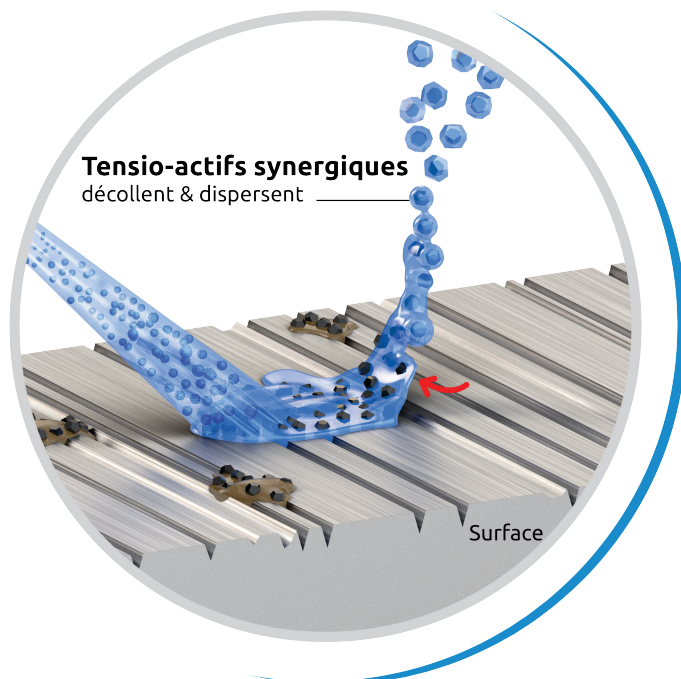

HYDRO WASH

LE NETTOYAGE RECHARGEABLE

CONCEPT DE NETTOYANT RECHARGEABLE

Le spray **HYDROWASH** et sa station de remplissage sont la solution pour tout nettoyer dans votre atelier de manière sûre, efficace et écologique. Grâce au re-remplissage des sprays et à sa station majoritairement composée de carton, vous limitez considérablement les déchets plastiques des ateliers.

De plus, les bidons, sprays, aérosols entraînent de grandes quantités de déchets.

Ils engendrent des contraintes et des coûts liés à la réglementation en vigueur et à leur élimination.

LE CONCEPT DU NETTOYANT RECHARGEABLE

Cette formule professionnelle, **sans solvant et non étiquetée**, contient des tensio-actifs synergiques facilement biodégradables qui **décollent et éliminent** de manière ultra-efficace les salissures et les polluants les plus tenaces : résidus carbonés, huiles et graisses, dépôts divers... Grâce à sa station de remplissage majoritairement composée de carton, vous pouvez recharger vos sprays pour **faire des économies et limiter les déchets plastiques**.

STATION DE REMPLISSAGE

Permet de re-remplir facilement vos sprays, il s'agit d'une solution d'emballage éco-responsable composée majoritairement de carton 100% recyclé

Formule innovante qui décolle et disperse les salissures les plus tenaces des surfaces